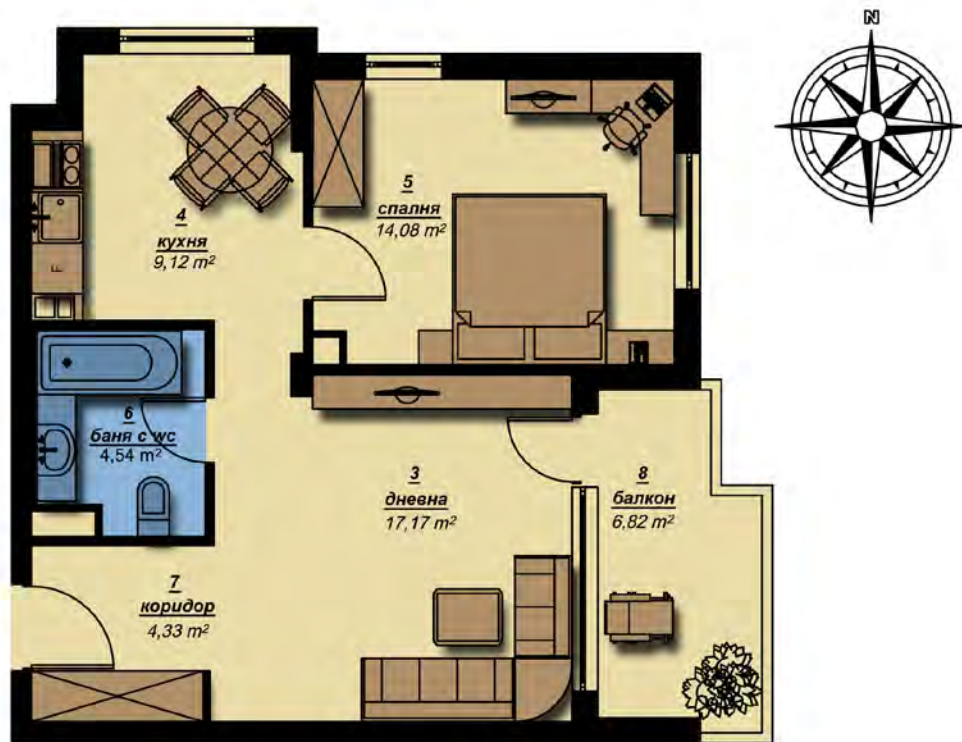

## ОПИСАНИЕ НА ИМОТА

Апартамент 3316 се намира на етаж 4 в блок 3 на затворен комплекс „ФЛОРА РЕЗИДЪНС”, в най-големия български планински курорт – БОРОВЕЦ, само на 70 км от София, на 1300 м надморска височина, върху северните склонове на Рила планина.

Комплексът разполага с денонощна охрана, паркинг, спортна и детска площадка, СПА център, вътрешен басейн, ресторант и ски гардероб.

Апартамент 3316 е с обща застроена площ 67.15 м<sup>2</sup>, в това число идеални части, състоящ се от коридор, дневна, кухня, спалня, баня с тоалетна, тераса и пълно обзавеждане и оборудване. Има разрешение за ползване N 38/14.12.2006 г. Отоплението се осъществява с газ.

РАЗПРЕДЕЛЕНИЕ

АПАРТАМЕНТ 16